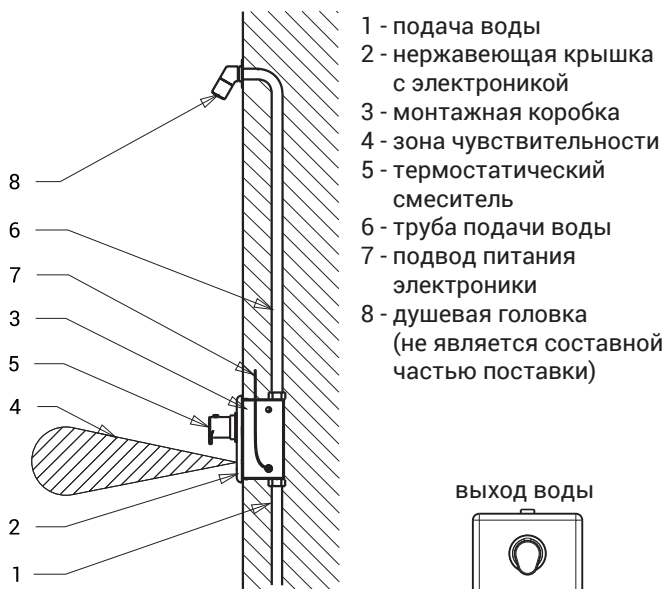

## Характеристики

- **гигиенический смысл**
- предназначено для подачи теплой и холодной воды, настройка термостатическим смесителем
- предохранитель от обваривания
- заключение подачи теплой воды при недоотпуску подачи холодной воды
- реагирует на присутствие человека в зоне чувствительности пуском воды
- вода выключается после ухода человека из зоны чувствительности (время задержки можно настроить 0,25 - 7,75 сек.), заводом настроено 3 сек.
- функция автоматического выключения воды по истечении 5 минут времени
- отслеживает состояние батареек (варианты с индексом B)
- можно переключить в START/STOP программу
- настройка параметров при помощи пульта дистанционного управления SLD 03

## Схема включения и монтажа

- 1 - подача воды
- 2 - нержавеющая крышка с электроникой
- 3 - монтажная коробка
- 4 - зона чувствительности
- 5 - термостатический смеситель
- 6 - труба подачи воды
- 7 - подвод питания электроники
- 8 - душевая головка (не является составной частью поставки)

## Технические данные

<b>Размер нержавеющей крышки</b>	170 x 170 x 10 мм
<b>Размер монтажной коробки</b>	150 x 160 x 65 мм
<b>Питающее напряжение</b>	
▪ SLS 02T	24 В пост.
▪ SLS 02TB	6 В
<b>Потребляемая мощность</b>	
▪ напряжение 24 В пост.	7 Вт
▪ напряжение 6 В	3 Вт
<b>Срок службы батареек</b>	
▪ 4 шт. AA щелочных 1,5 В, 2700 мА/час	прим. 2 года (при 100 вкл./день)
<b>Зона чувствительности</b>	
▪ стандартная	0,27 - 0,35 м
▪ START/STOP	0,05 - 0,15 м
<b>Рабочее давление</b>	0,1 - 0,6 МПа
<b>Расход воды</b>	12 л/мин. (инф. пар.)
<b>Подача воды</b>	наруж. резьба G 3/4"
<b>Выход воды</b>	наруж. резьба G 3/4"