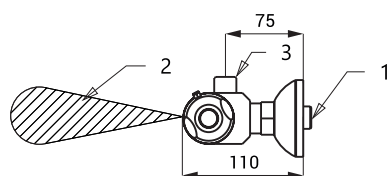

## Схема включения и монтажа

- 1 - труба подачи воды
- 2 - зона чувствительности
- 3 - плечо вытекания
- 4 - хромированный корпус
- 5 - термостатический смеситель

## Технические данные

<b>Расстояние подачи воды</b>	150 мм
<b>Питающее напряжение</b>	
▪ SLS 03	24 В пост.
▪ SLS 03B	9 В
<b>Потребляемая мощность</b>	
▪ напряжение 24 В пост.	3 Вт
▪ напряжение 9 В	2 Вт
<b>Срок службы кроны</b>	
▪ модель U9VL	прим. 2 года (при 100 вкл./день)
<b>Зона чувствительности</b>	
▪ стандартная	0,6 - 0,75 м
▪ START/STOP	0,05 - 0,15 м
<b>Рабочее давление</b>	0,1 - 0,6 МПа
<b>Подача воды</b>	наруж. резьба G 1/2"
<b>Выход воды</b>	наруж. резьба G 1/2"