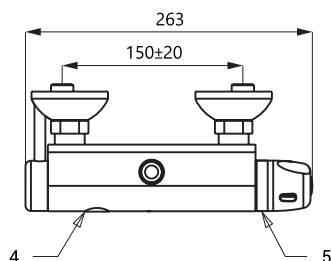

## Схема включения и монтажа

- 1 - труба подачи воды
- 2 - зона чувствительности
- 3 - плечо вытекания
- 4 - хромированный корпус
- 5 - термостатический смеситель

## Технические данные

<b>Расстояние подачи воды</b>	150 мм
<b>Питающее напряжение</b>	
▪ SLS 03	24 В пост.
▪ SLS 03B	9 В
<b>Потребляемая мощность</b>	
▪ напряжение 24 В пост.	3 Вт
▪ напряжение 9 В	2 Вт
<b>Срок службы кроны</b>	
▪ модель U9VL	прим. 2 года (при 100 вкл./день)
<b>Зона чувствительности</b>	
▪ стандартная	0,6 - 0,75 м
▪ START/STOP	0,05 - 0,15 м
<b>Рабочее давление</b>	0,1 - 0,6 МПа
<b>Подача воды</b>	наруж. резьба G 1/2"
<b>Выход воды</b>	наруж. резьба G 1/2"