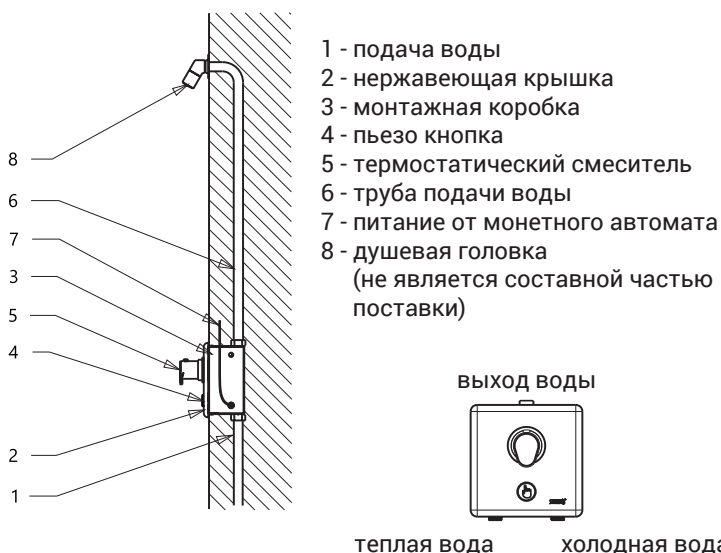

Пьезо управления душем SLZA 20PT

SLZA 20PT

Характеристики

- гигиенический смыв
- антивандальное исполнение
- управление душем с пьезо кнопкой для монетные и жетонные автоматы с индексом N
- предназначено для подачи теплой и холодной воды, настройка термостатическим смесителем
- предохранитель от обварения
- заключение подачи теплой воды при недоотпуску подачи холодной воды

Схема включения и монтажа

Технические данные

Размер нержавеющей крышки	170 x 170 x 10 мм
Размер монтажной коробки	155 x 155 x 82 мм
Рабочее давление	0,1 - 0,6 МПа
Расход воды	12 л/мин. (инф. пар.)
Подача воды	наруж. резьба G 3/4"
Выход воды	наруж. резьба G 3/4"

Спецификация поставки

SLZA 20PT - арт. № 88209 нержавеющая крышка, монтажная нержавеющая коробка с латунным резьбовым соединением, электромагнитным клапаном, шаровым вентилем и термостатическим смесителем