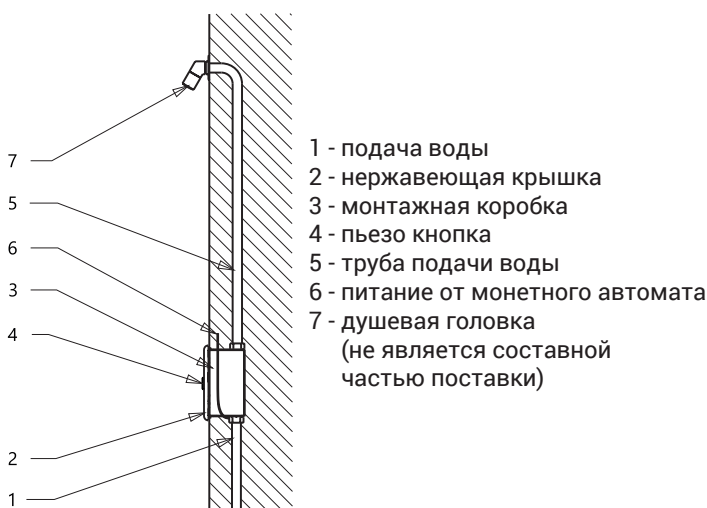

Пьезо управления душем SLZA 20P

SLZA 20P

Характеристики

- гигиенический смыв
- антивандальное исполнение
- управление душем с пьезо кнопкой для монетные и жетонные автоматы с индексом N
- предназначено для однотрубных систем холодной или предварительно температурно-подготовленной воды

Схема включения и монтажа

Технические данные

Размер нержавеющей крышки	170 x 170 x 10 мм
Размер монтажной коробки	140 x 140 x 75 мм
Рабочее давление	0,1 - 0,6 МПа
Расход воды	12 л/мин. (инф. пар.)
Подача воды	наруж. резьба G 3/4"
Выход воды	наруж. резьба G 3/4"

Спецификация поставки

SLZA 20P - арт. № 88207 нержавеющая крышка, монтажная пластмассовая коробка с латунным резьбовым соединением, электромагнитным клапаном и шаровым вентилем

Рекомендуемые принадлежности