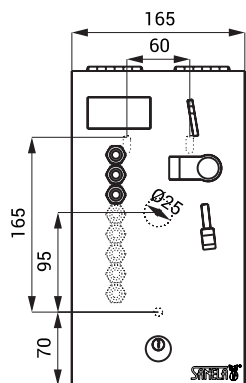

Схема включения и монтажа

SLZA 02LMZ

Технические данные

Размеры ниши (индекс Z)	335 x 200 x 125 мм
Размеры	
▪ SLZA 02LM	300 x 165 x 132 мм
▪ SLZA 02LMZ	360 x 225 x 132 мм
Вес	
▪ SLZA 02LM	4,04 кг
▪ SLZA 02LMZ	6,2 кг
Толщина материала	1,5 мм
Питающее напряжение	24 В пост.
Потребляемая мощность	65 Вт (зависит от количества душей)
Принимаемые монеты	0,5, 1, 2 EUR и металлический жетон (другая валюта по запросу)
Настройка срока задержки включения	0 - 255 сек., стандартно 30 сек.
Время душа	5 - 1200 сек.