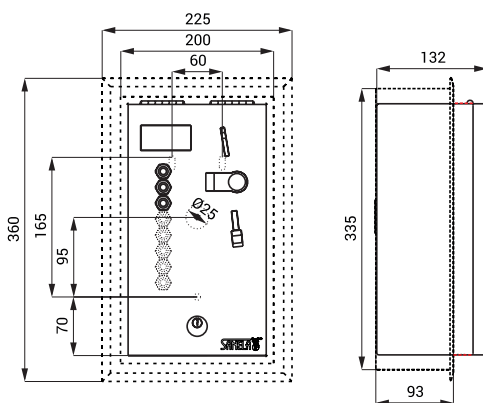

Схема включения и монтажа

SLZA 02LMZ

Технические данные

Размеры ниши (индекс Z)	335 x 200 x 125 мм
Размеры	
▪ SLZA 02LM	300 x 165 x 132 мм
▪ SLZA 02LMZ	360 x 225 x 132 мм
Вес	
▪ SLZA 02LM	4,04 кг
▪ SLZA 02LMZ	6,2 кг
Толщина материала	1,5 мм
Питающее напряжение	24 В пост.
Потребляемая мощность	65 Вт (зависит от количества душей)
Принимаемые монеты	0,5, 1, 2 EUR и металлический жетон (другая валюта по запросу)
Настройка срока задержки включения	0 - 255 сек., стандартно 30 сек.
Время душа	5 - 1200 сек.