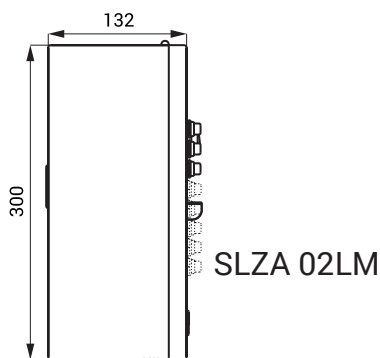

Схема включения и монтажа

SLZA 02LMZ

Технические данные

Размеры ниши (индекс Z)	335 x 200 x 125 мм
Размеры	
▪ SLZA 02LM	300 x 165 x 132 мм
▪ SLZA 02LMZ	360 x 225 x 132 мм
Вес	
▪ SLZA 02LM	4,04 кг
▪ SLZA 02LMZ	6,2 кг
Толщина материала	1,5 мм
Питающее напряжение	24 В пост.
Потребляемая мощность	65 Вт (зависит от количества душей)
Принимаемые монеты	0,5, 1, 2 EUR и металлический жетон (другая валюта по запросу)
Настройка срока задержки включения	0 - 255 сек., стандартно 30 сек.
Время душа	5 - 1200 сек.