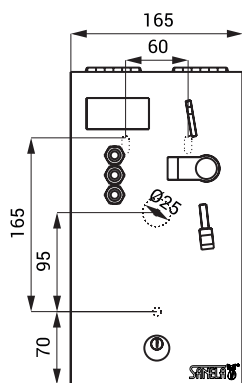

Схема включения и монтажа

SLZA 01M

SLZA 01MZ

Технические данные

Размеры ниши (индекс Z)	335 x 200 x 125 мм
Размеры	
▪ SLZA 01M	300 x 165 x 132 мм
▪ SLZA 01MZ	360 x 225 x 132 мм
Вес	
▪ SLZA 01M	4,5 кг
▪ SLZA 01MZ	6,2 кг
Толщина материала	1,5 мм
Питающее напряжение	24 В пост.
Потребляемая мощность	26 Вт (зависит от количества душей)
Принимаемые монеты	0,5, 1, 2 EUR и металлический жетон (другая валюта по запросу)
Настройка срока задержки включения	0 - 255 сек., стандартно 30 сек.
Время душа	5 - 1200 сек.