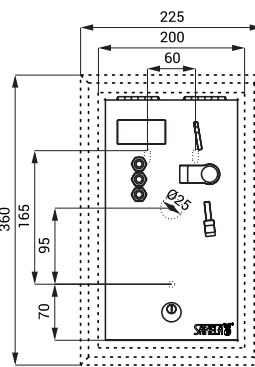

Схема включения и монтажа

SLZA 01M

SLZA 01MZ

Технические данные

Размеры ниши (индекс Z)	335 x 200 x 125 мм
Размеры	
▪ SLZA 01M	300 x 165 x 132 мм
▪ SLZA 01MZ	360 x 225 x 132 мм
Вес	
▪ SLZA 01M	4,5 кг
▪ SLZA 01MZ	6,2 кг
Толщина материала	1,5 мм
Питающее напряжение	24 В пост.
Потребляемая мощность	26 Вт (зависит от количества душей)
Принимаемые монеты	0,5, 1, 2 EUR и металлический жетон (другая валюта по запросу)
Настройка срока задержки включения	0 - 255 сек., стандартно 30 сек.
Время душа	5 - 1200 сек.