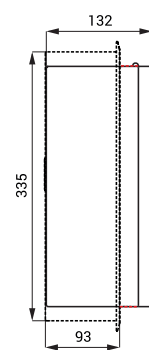

Схема включения и монтажа

SLZA 01M

SLZA 01MZ

Технические данные

Размеры ниши (индекс Z)	335 x 200 x 125 мм
Размеры	
▪ SLZA 01M	300 x 165 x 132 мм
▪ SLZA 01MZ	360 x 225 x 132 мм
Вес	
▪ SLZA 01M	4,5 кг
▪ SLZA 01MZ	6,2 кг
Толщина материала	1,5 мм
Питающее напряжение	24 В пост.
Потребляемая мощность	26 Вт (зависит от количества душей)
Принимаемые монеты	0,5, 1, 2 EUR и металлический жетон (другая валюта по запросу)
Настройка срока задержки включения	0 - 255 сек., стандартно 30 сек.
Время душа	5 - 1200 сек.