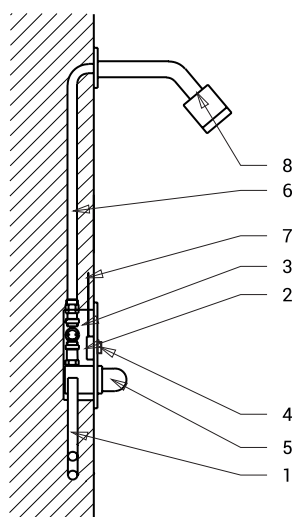

Схема включения и монтажа

- 1 - подача воды
- 2 - нержавеющая крышка с электроникой
- 3 - монтажная коробка
- 4 - пьезо кнопка
- 5 - механический смеситель
- 6 - труба подачи воды
- 7 - подвод питания электроники
- 8 - душевая головка (не является составной частью поставки)

Технические данные

Размер нержавеющей крышки	170 x 170 x 10 мм
Размер монтажной коробки	150 x 160 x 65 мм
Питающее напряжение	
▪ SLS 02P	24 В пост.
▪ SLS 02PB	6 В
Потребляемая мощность	
▪ напряжение 24 В пост.	7 Вт
▪ напряжение 6 В	3 Вт
Срок службы батареек	
▪ 4 шт. АА щелочных 1,5 В, 2700 мА/час	прим. 2 года (при 100 вкл./день)
Рабочее давление	0,1 - 0,6 МПа
Расход воды	12 л/мин. (инф. пар.)
Подача воды	наруж. резьба G 3/4"
Выход воды	наруж. резьба G 3/4"