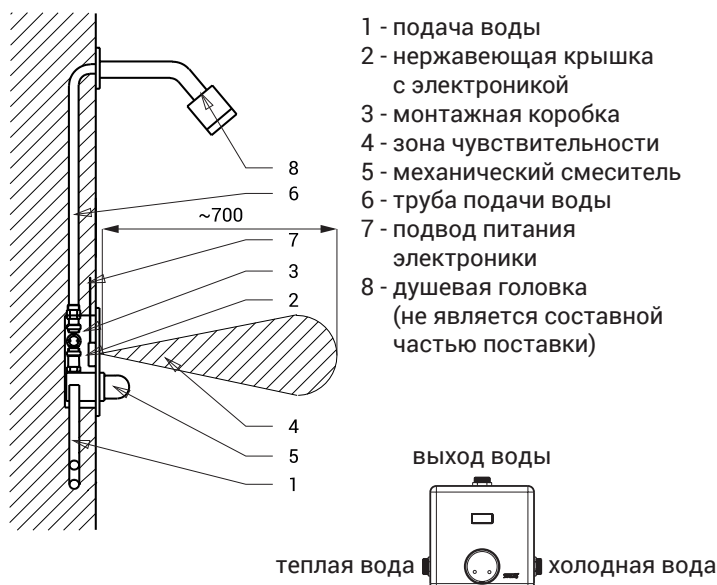

## Характеристики

- **гигиенический смыв**
- предназначено для подачи теплой и холодной воды, настройка температуры механическим смесителем
- реагирует на присутствие человека в зоне чувствительности пуском воды
- вода выключается после ухода человека из зоны чувствительности (время задержки можно настроить 0,25 - 7,75 сек.), заводом настроено 3 сек.
- функция автоматического выключения воды по истечении 5 минут времени
- отслеживает состояние батареек (варианты с индексом B)
- можно переключить в START/STOP программу
- настройка параметров при помощи пульта дистанционного управления SLD 03

## Схема включения и монтажа

## Технические данные

Размер нержавеющей крышки	170 x 170 x 10 мм
Размер монтажной коробки	150 x 160 x 65 мм
Питающее напряжение	
▪ SLS 02	24 В пост.
▪ SLS 02B	6 В
Потребляемая мощность	
▪ напряжение 24 В пост.	7 Вт
▪ напряжение 6 В	3 Вт
Срок службы батареек	
▪ 4 шт. AA щелочных	прим. 2 года
1,5 В, 2700 мА/час	(при 100 вкл./день)
Зона чувствительности	
▪ стандартная	0,27 - 0,35 м
▪ START/STOP	0,05 - 0,15 м
Рабочее давление	0,1 - 0,6 МПа
Расход воды	12 л/мин. (инф. пар.)
Подача воды	наруж. резьба G 3/4"
Выход воды	наруж. резьба G 3/4"