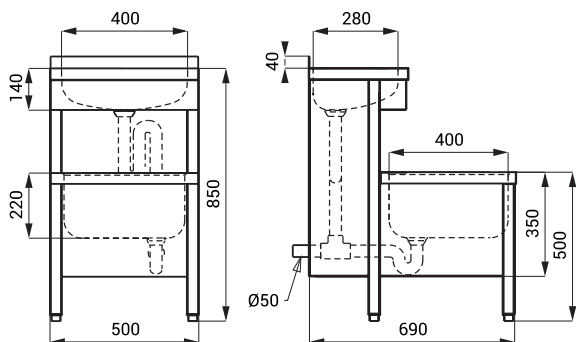

Размеры

SLVN 02

SLVN 02E, EB

Технические данные

Размеры

- SLVN 02 890 x 690 x 500 мм
- SLVN 02E 1196 x 690 x 500 мм
- SLVN 02EB 1196 x 690 x 500 мм

Вес

- SLVN 02 18,6 кг
- SLVN 02E 22,5 кг
- SLVN 02EB 22,44 кг

Толщина материала

- мойка 1 мм
- боковые стенки 0,8 мм

Питающее напряжение

- SLVN 02E 24 В пост.
- SLVN 02EB 6 В

Потребляемая мощность

- напряжение 24 В пост. 14 Вт
- напряжение 6 В 11 Вт

Срок службы батареек

- 4 шт. AA щелочных 1,5 В, 2700 мА/час прим. 2 года (при 100 вкл./день)

Расход воды

- 12 л/мин. (инф. пар.)

Подача воды

- наруж. резьба G 1/2"

Установка температуры воды

- механическим смесителем

Спецификация поставки