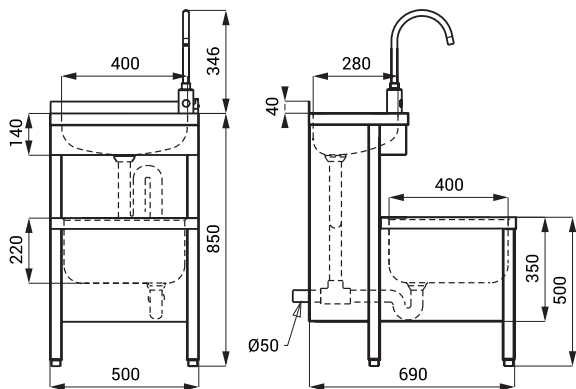

Нержавеющая раковина SLVN 02

SLVN 02

SLU 08LND

Характеристики

- экономичный аэратор, расход воды 6 л/мин.
- гигиенический смыв
- пригодный для сферы здравоохранения
- SLVN 02 - самостоятельно стоящая нержавеющая раковина с умывальником и откидной решеткой, предназначена для монтажа в пространство, без отверстия для смесителя (может быть изготовлено по запросу)
- SLVN 02E - самостоятельно стоящая нержавеющая раковина с умывальником, откидной решеткой и автоматическим смесителем SLU 08LND (поворотное плечо вытекания, можно переключить в START/STOP программу)
- SLVN 02EB - самостоятельно стоящая нержавеющая раковина с умывальником, откидной решеткой и автоматическим смесителем 08LND (поворотное плечо вытекания, можно переключить в START/STOP программу)
- материал - нержавеющая сталь AISI 304 (1.4301)
- матовая поверхность

Размеры

SLVN 02

SLVN 02E, EB

Технические данные

Размеры

- SLVN 02 890 x 690 x 500 мм
- SLVN 02E 1196 x 690 x 500 мм
- SLVN 02EB 1196 x 690 x 500 мм

Вес

- SLVN 02 18,6 кг
- SLVN 02E 22,5 кг
- SLVN 02EB 22,44 кг

Толщина материала

- мойка 1 мм
- боковые стенки 0,8 мм

Питающее напряжение

- SLVN 02E 24 В пост.
- SLVN 02EB 6 В

Потребляемая мощность

- напряжение 24 В пост. 14 Вт
- напряжение 6 В 11 Вт

Срок службы батареек

- 4 шт. AA щелочных 1,5 В, 2700 мА/час прим. 2 года (при 100 вкл./день)

Расход воды

- 12 л/мин. (инф. пар.)

Подача воды

- наруж. резьба G 1/2"

Установка температуры воды

- механическим смесителем

Спецификация поставки