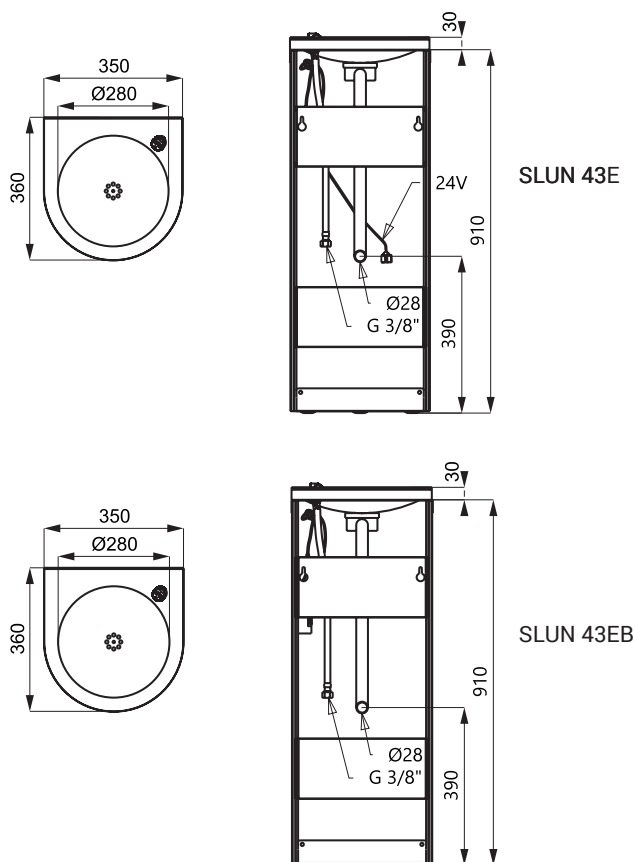

Размеры

Технические данные

Размеры	
▪ SLUN 43E	940 x 360 x 350 мм
▪ SLUN 43EB	940 x 360 x 350 мм
Вес	
▪ SLUN 43E	11,6 кг
▪ SLUN 43EB	12,1 кг
Питающее напряжение	
▪ SLUN 43E	24 В пост.
▪ SLUN 43EB	6 В
Потребляемая мощность	
▪ напряжение 24 В пост.	7 Вт
▪ напряжение 6 В	3 Вт
Срок службы батареек	
▪ 4 шт. AA щелочных 1,5 В, 2700 мА/час	прим. 2 года (при 100 вкл./день)
Зона чувствительности	0,23 - 0,31 м
Рабочее давление	0,1 - 0,6 МПа
Расход воды	1,4 л/мин. (инф. пар.)
Подача воды	наруж. резьба G 1/2"