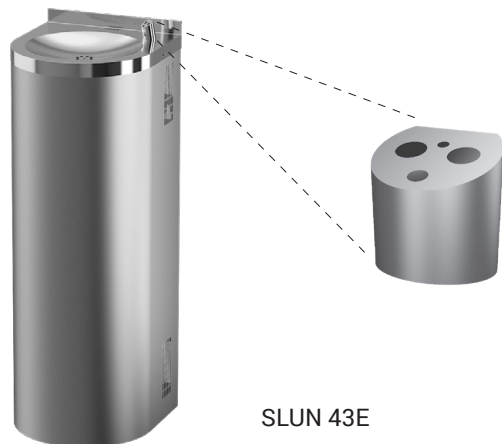

Нержавеющий автоматический питьевой фонтан SLUN 43E

SLUN 43E

Характеристики

- гигиенический смыв
- нержавеющий питьевой фонтан с встроенной инфра-красной электроникой
- монтаж к стене
- реагирует на присутствие лица в зоне чувствительности немедленным пуском воды
- вода выключается после удаления лица из зоны чувствительности
- функция автоматического выключения воды по истечении 5 минут времени
- отслеживает состояние батареек (варианты с индексом В)
- можно переключить в START/STOP программу
- настройка параметров при помощи пульта дистанционного управления SLD 03
- механическое ограничение расхода воды
- наполнен пенополиуретаном (повышенная шумоизоляция, улучшенная прочность)
- материал - нержавеющая сталь AISI 304 (1.4301)
- чаша - глянцевая, облицовка - матовая поверхность

Размеры

Технические данные

Размеры	
▪ SLUN 43E	940 x 360 x 350 мм
▪ SLUN 43EB	940 x 360 x 350 мм
Вес	
▪ SLUN 43E	11,6 кг
▪ SLUN 43EB	12,1 кг
Питающее напряжение	
▪ SLUN 43E	24 В пост.
▪ SLUN 43EB	6 В
Потребляемая мощность	
▪ напряжение 24 В пост.	7 Вт
▪ напряжение 6 В	3 Вт
Срок службы батареек	
▪ 4 шт. AA щелочных 1,5 В, 2700 мА/час	прим. 2 года (при 100 вкл./день)
Зона чувствительности	0,23 - 0,31 м
Рабочее давление	0,1 - 0,6 МПа
Расход воды	1,4 л/мин. (инф. пар.)
Подача воды	наруж. резьба G 1/2"

Спецификация поставки

SLUN 43E - арт. № 83437 нержавеющий питьевой фонтан, электроника, питьевая арматура, электромагнитный клапан (1 шт.), угловой вентиль с фильтром и обратным клапаном (1 шт.), соединительные шланги, сифон, 4 шт. AA щелочных батареек 1,5 В, 2700 мА/час (SLUN 43EB)