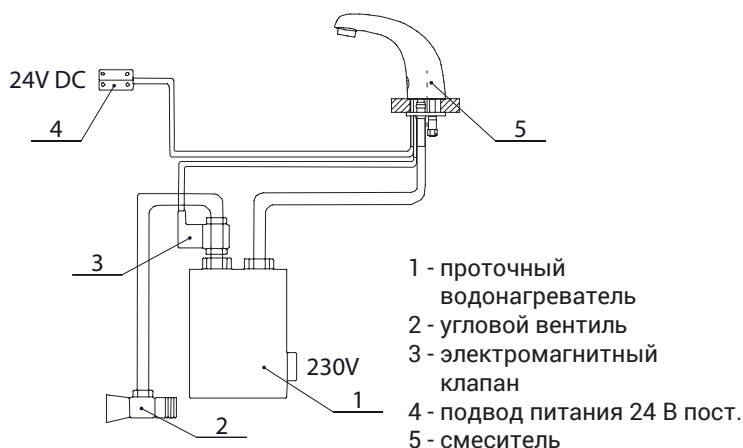

Автоматический смеситель для проточных водонагревателей SLU 01NH

Характеристики

- **гигиенический смыв**
- аэратор без ограничения потока
- предназначен для проточных водонагревателей под умывальником
- реагирует на присутствие рук в зоне чувствительности немедленным пуском воды
- вода выключается после удаления рук из зоны чувствительности (время задержки можно настроить 0,25 - 7,75 сек.)
- функция автоматического выключения воды по истечении 5 минут времени
- отслеживает состояние батареек (варианты с индексом В)
- можно переключить в START/STOP программу
- настройка параметров при помощи пульта дистанционного управления SLD 03

Схема включения и монтажа

Технические данные

Питающее напряжение

- SLU 01NH 24 В пост.
- SLU 01NHВ 6 В

Потребляемая мощность

- напряжение 24 В пост. 7 Вт
- напряжение 6 В 3 Вт

Срок службы батареек

- 4 шт. АА щелочных 1,5 В, 2700 мА/час прим. 2 года (при 100 вкл./день)

Зона чувствительности

- стандартная 0,13 - 0,19 м
- START/STOP 0,05 - 0,15 м

Рабочее давление

- Рабочее давление 0,1 - 0,6 МПа

Расход воды

- Расход воды 6 л/мин. (инф. пар.)

Настройка температуры

- Настройка температуры на водонагреватели воды

Спецификация поставки

- SLU 01NH - арт. № 33011 смеситель с электроникой, электромагнитный клапан (1 шт.), соединительные шланги, угловой вентиль с фильтром и обратным клапаном (1 шт.), 4 шт. АА щелочных батареек 1,5 В, 2700 мА/час с держателем батареек (SLU 01NHВ)